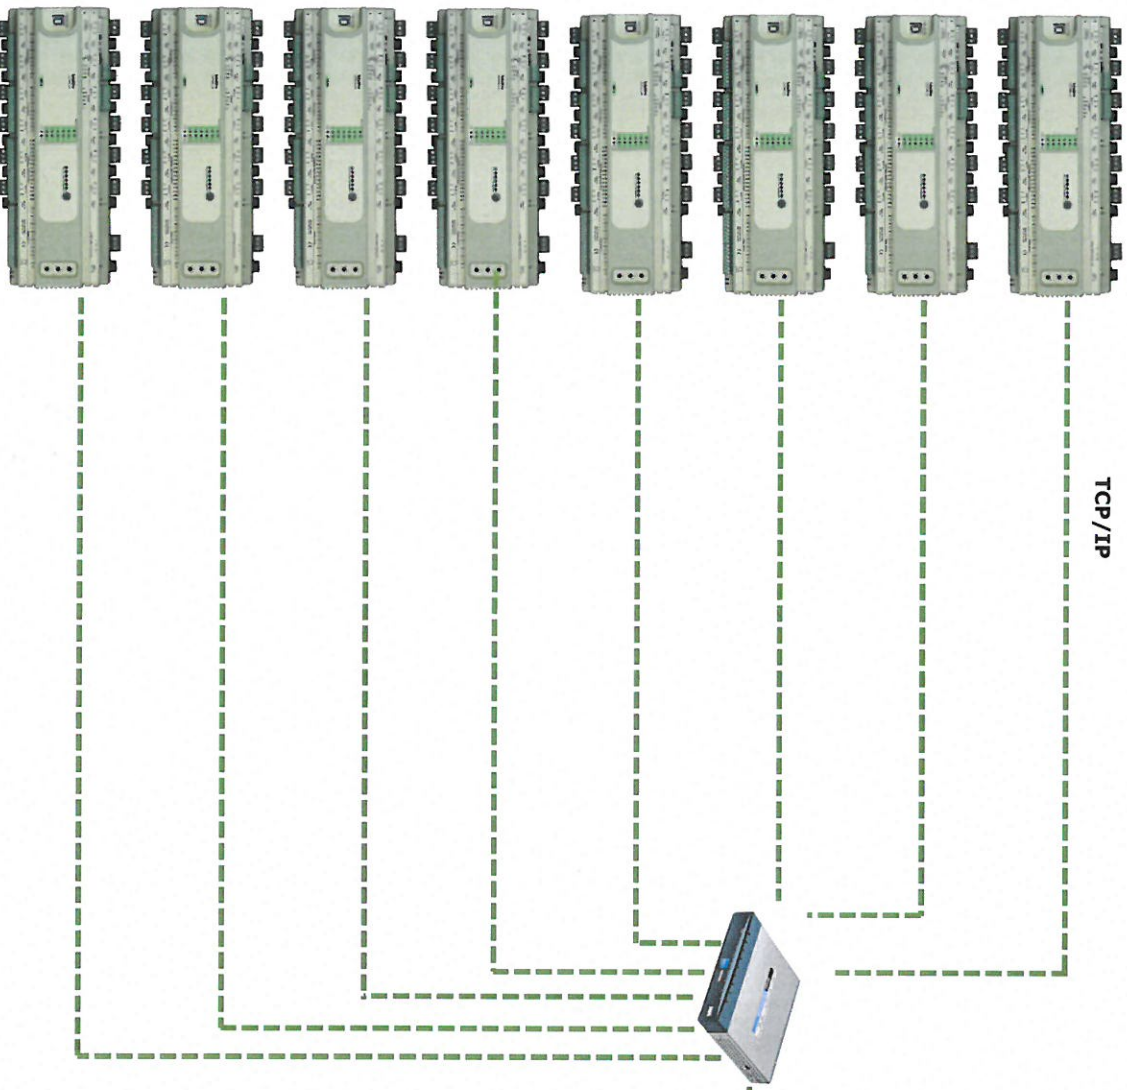

OVERZICHT MONITOR EN gebouwbeheer

Buitentemp sensor

TCP/IP

Bacnet

DATAMANAGER

- Alle software embedded
- Systeemlog
- Plant layout
- Dataopslag van alle waarden
- Alarmdistributie
- Centrale regelingen
- Mogen/ moeten, timers, (auto) Logexport
- Grafieken
- Connectie van apparatuur derden

ingebouwde USB naar IP voor externe toegang

ingebouwd 4 poort switch